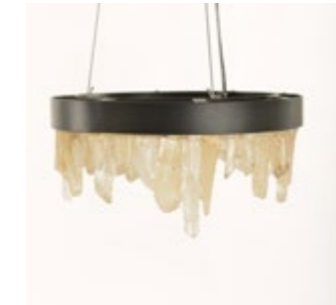

LUMINAIRE CRYSTAL MEDIUM
CRYSTAL LIGHT MEDIUM
ART3402

Dimensions : h10/15 x Ø60 cm
Dimensions : h10/15 x Ø60 cm