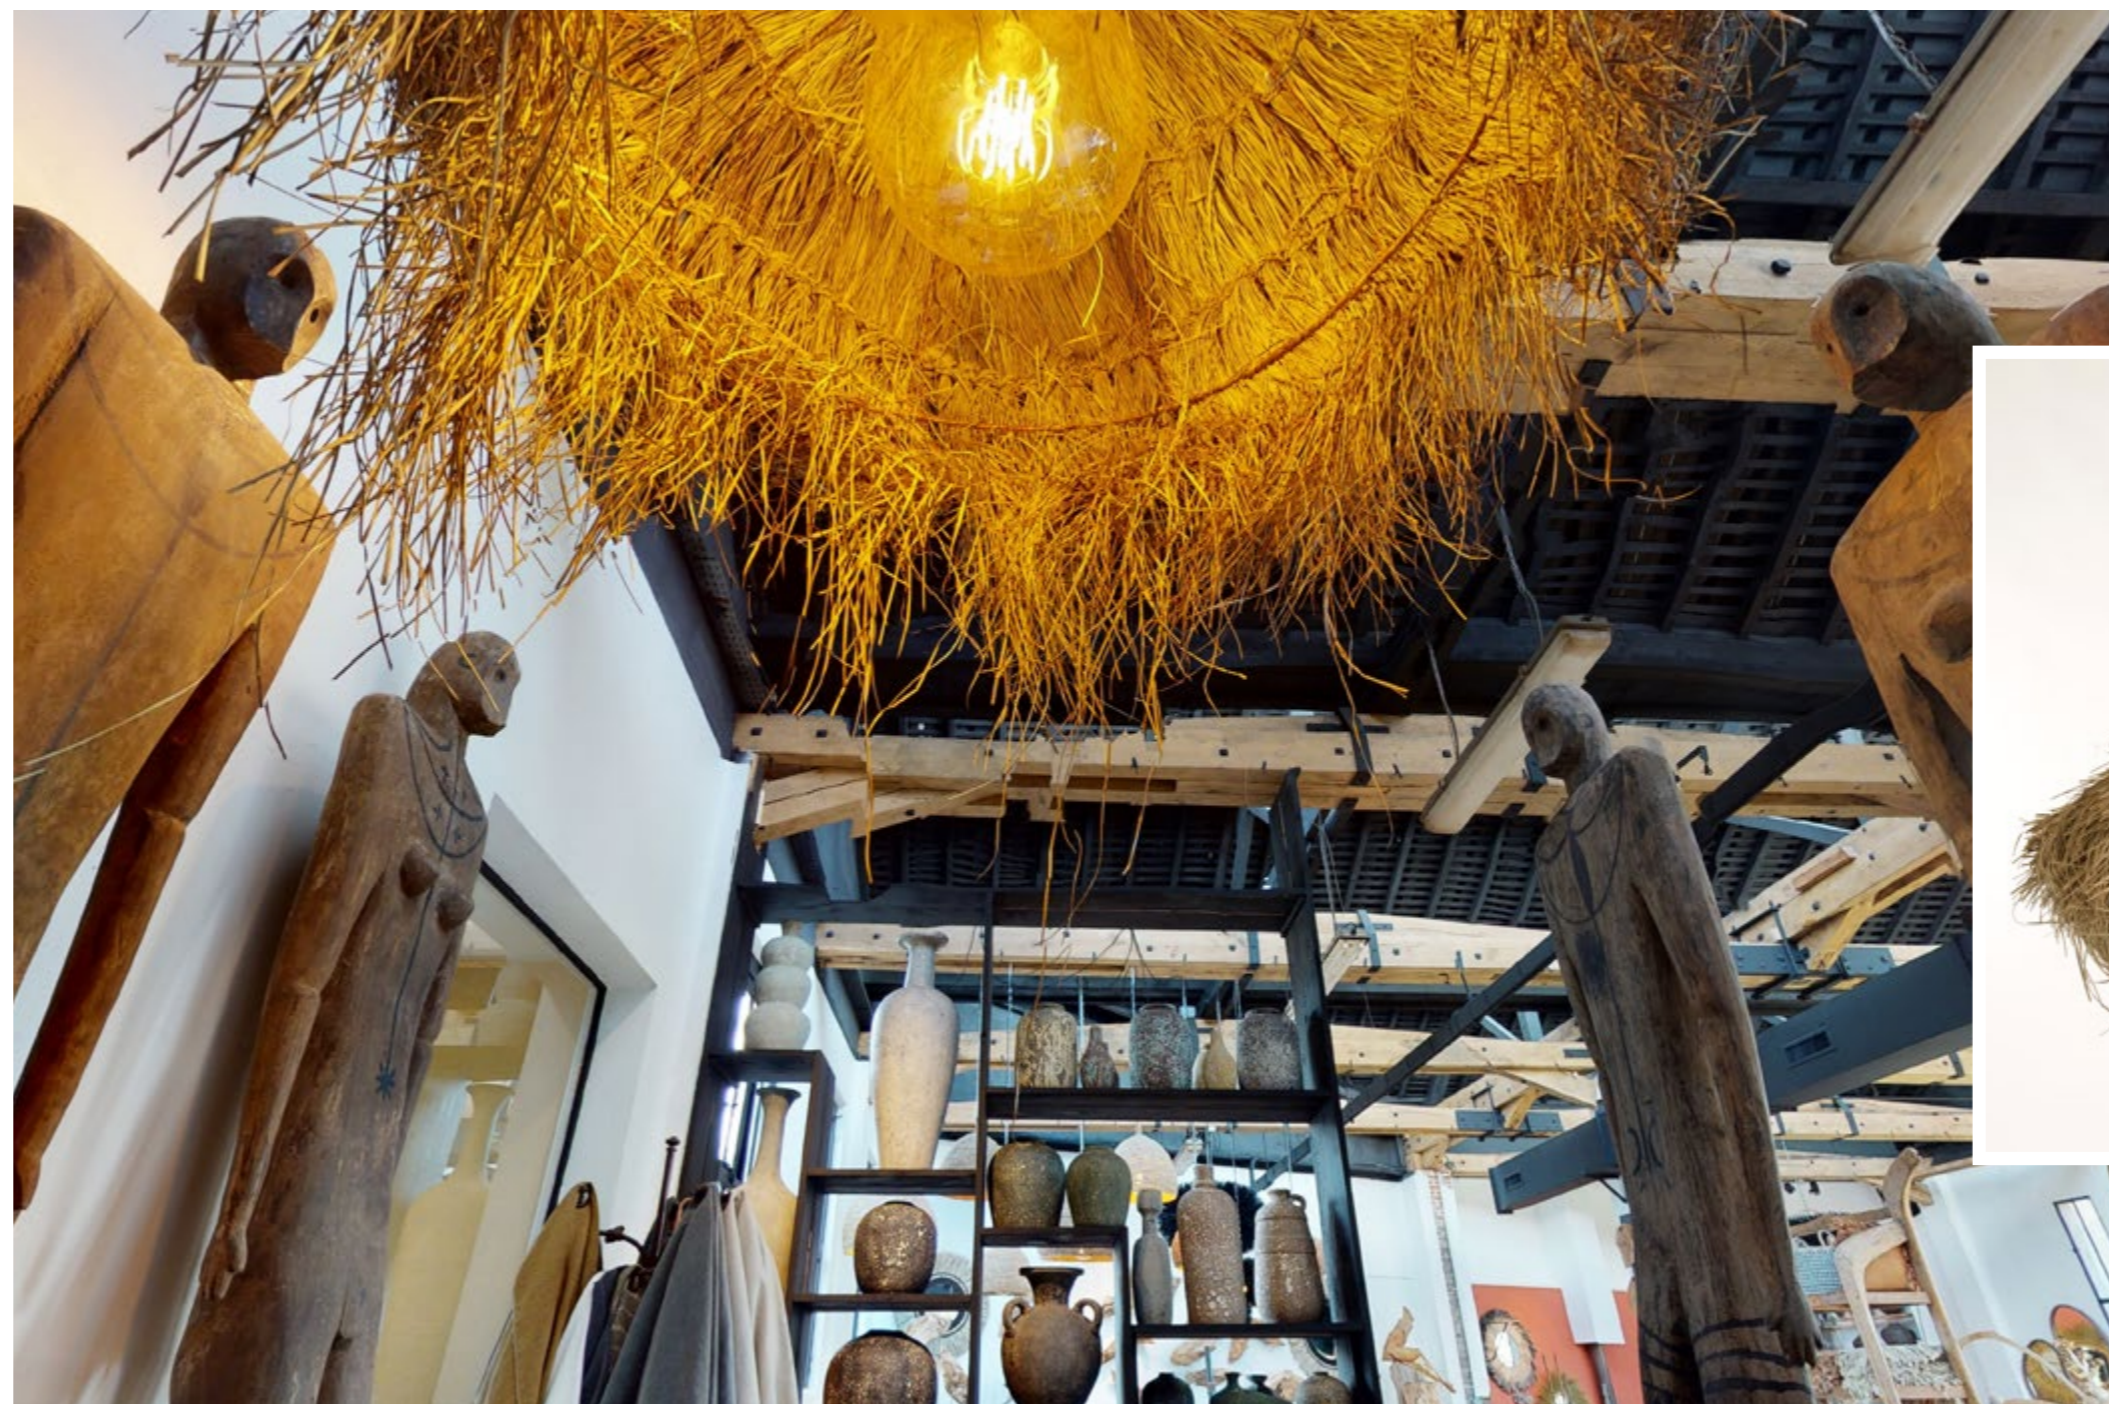

Dimensions : h80 x 100 cm  
Dimensions : h80 x 100 cm

Racines de Jacinthe séchées  
*Dried hyacinth roots*

Suspensions livrées avec câblage & douille  
*Hanging lights delivered with wiring & sockets*

Suspensions livrées avec câblage & douille  
*Hanging lights delivered with wiring & sockets*