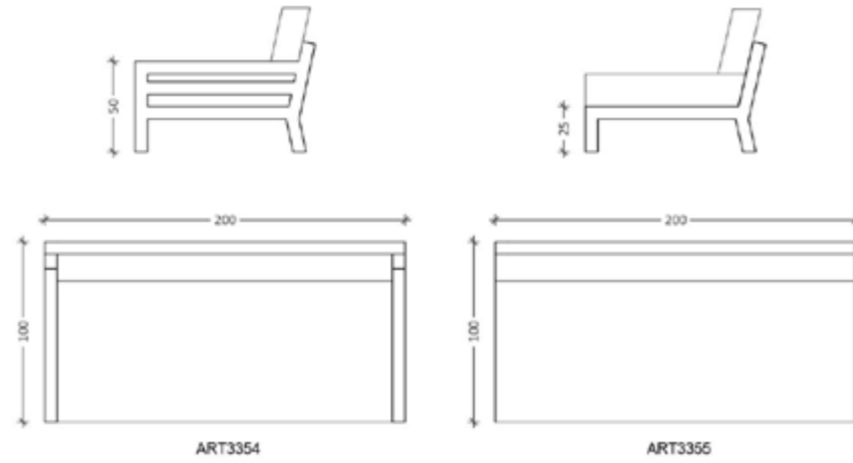

**TABLE CARRÉE 80**  
80 SQUARE TABLE

Dimensions : 80 x 80 x h76 cm  
Dimensions : 80 x 80 x h76 cm

ART3371

**TABLE CARRÉE 100**  
120 SQUARE TABLE

Dimensions : 120 x 120 x h76 cm  
Dimensions : 120 x 120 x h76 cm

ART3372

**CHAISE sans acoudoirs**  
CHAIR armless

Dimensions : 45 x 60 x h83 cm  
Dimensions : 45 x 60 x h83 cm

ART3377

**CHAISE avec acoudoirs**  
CHAIR with arms

Dimensions : 45 x 60 x h83 cm  
Dimensions : 45 x 60 x h83 cm

# DIMENSIONS