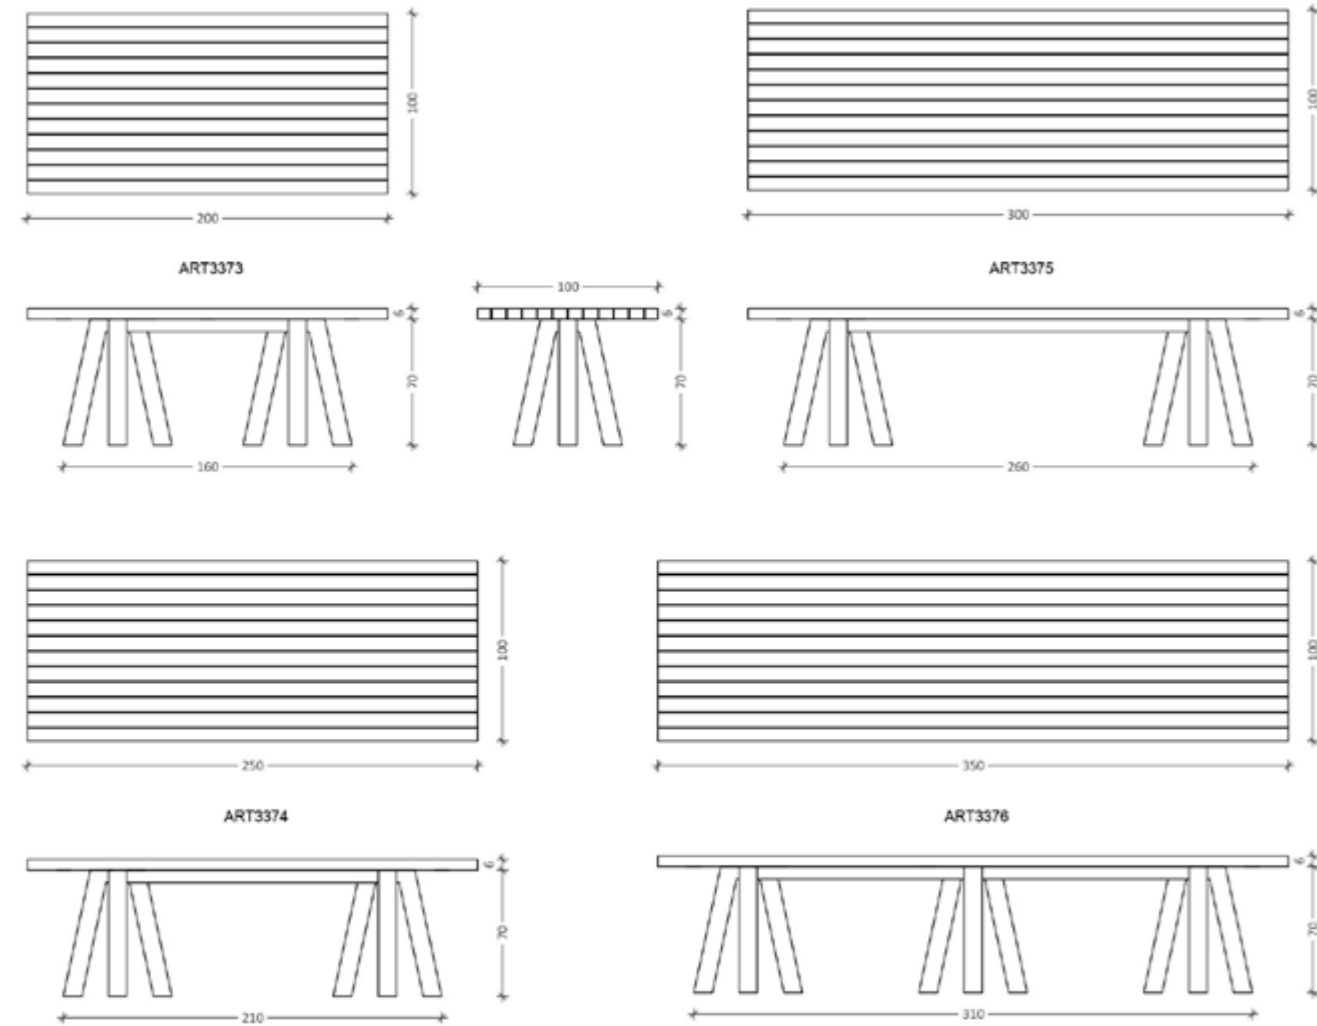

DIMENSIONS

LES PHOTOS DU CATALOGUE NE SONT PAS CONTRACTUELLES

LE BOIS EST UN MATÉRIAU AUX NUANCES NATURELLEMENT VARIÉES, CHAQUE PIÈCE EST UNIQUE; PRÉSENCE DE NŒUDS ET DE VARIATIONS DE TEINTES.

THE CATALOGUE'S PICTURES ARE NON-CONTRACTUALS

WOOD IS A MATERIAL WITH NATURALLY VARIED SHADES, EACH PIECE IS UNIQUE; PRESENCE OF KNOTS AND COLOR VARIATIONS.