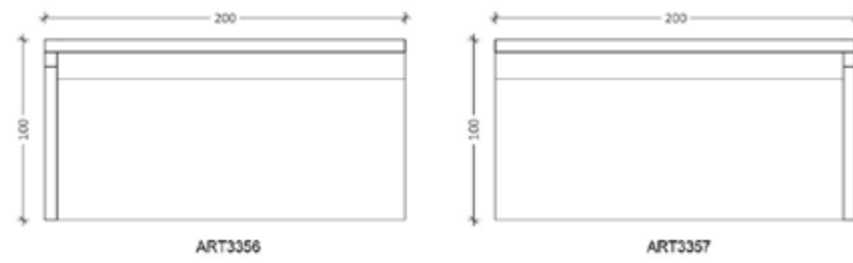

**TABLE CARRÉE 80**  
80 SQUARE TABLE

Dimensions : 80 x 80 x h76 cm  
Dimensions : 80 x 80 x h76 cm

ART3371

**TABLE CARRÉE 100**  
120 SQUARE TABLE

Dimensions : 120 x 120 x h76 cm  
Dimensions : 120 x 120 x h76 cm

# DIMENSIONS