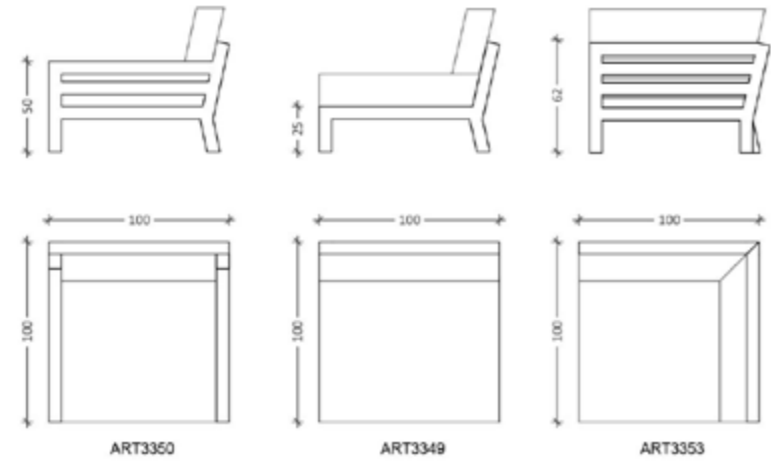

**TABLE CARRÉE 80**  
80 SQUARE TABLE

Dimensions : 80 x 80 x h76 cm  
Dimensions : 80 x 80 x h76 cm

ART3371

**TABLE CARRÉE 100**  
120 SQUARE TABLE

Dimensions : 120 x 120 x h76 cm  
Dimensions : 120 x 120 x h76 cm

ART3372

**CHAISE sans acoudoirs**  
CHAIR armless

Dimensions : 45 x 60 x h83 cm  
Dimensions : 45 x 60 x h83 cm

ART3377

**CHAISE avec acoudoirs**  
CHAIR with arms

Dimensions : 45 x 60 x h83 cm  
Dimensions : 45 x 60 x h83 cm

# DIMENSIONS