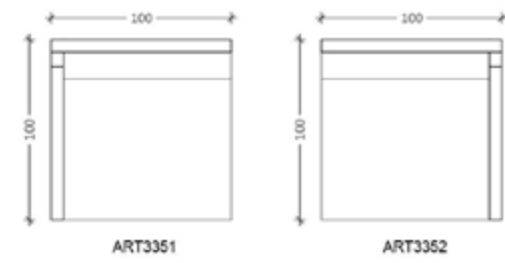

**TABLE CARRÉE 80**  
80 SQUARE TABLE

Dimensions : 80 x 80 x h76 cm  
Dimensions : 80 x 80 x h76 cm

ART3371

**TABLE CARRÉE 100**  
120 SQUARE TABLE

Dimensions : 120 x 120 x h76 cm  
Dimensions : 120 x 120 x h76 cm

ART3372

**CHAISE sans acoudoirs**  
CHAIR armless

Dimensions : 45 x 60 x h83 cm  
Dimensions : 45 x 60 x h83 cm

ART3377

**CHAISE avec acoudoirs**  
CHAIR with arms

Dimensions : 45 x 60 x h83 cm  
Dimensions : 45 x 60 x h83 cm

# DIMENSIONS