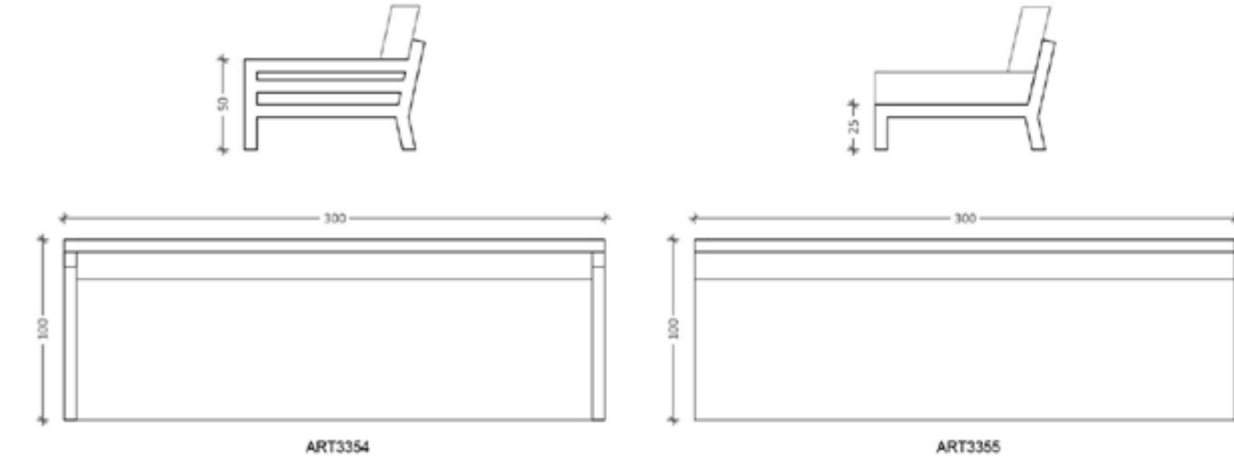

**TABLE CARRÉE 80**  
80 SQUARE TABLE

Dimensions : 80 x 80 x h76 cm  
Dimensions : 80 x 80 x h76 cm

ART3371

**TABLE CARRÉE 100**  
120 SQUARE TABLE

Dimensions : 120 x 120 x h76 cm  
Dimensions : 120 x 120 x h76 cm

ART3372

**CHAISE sans acoudoirs**  
CHAIR armless

Dimensions : 45 x 60 x h83 cm  
Dimensions : 45 x 60 x h83 cm

ART3377

**CHAISE avec acoudoirs**  
CHAIR with arms

Dimensions : 45 x 60 x h83 cm  
Dimensions : 45 x 60 x h83 cm

# DIMENSIONS